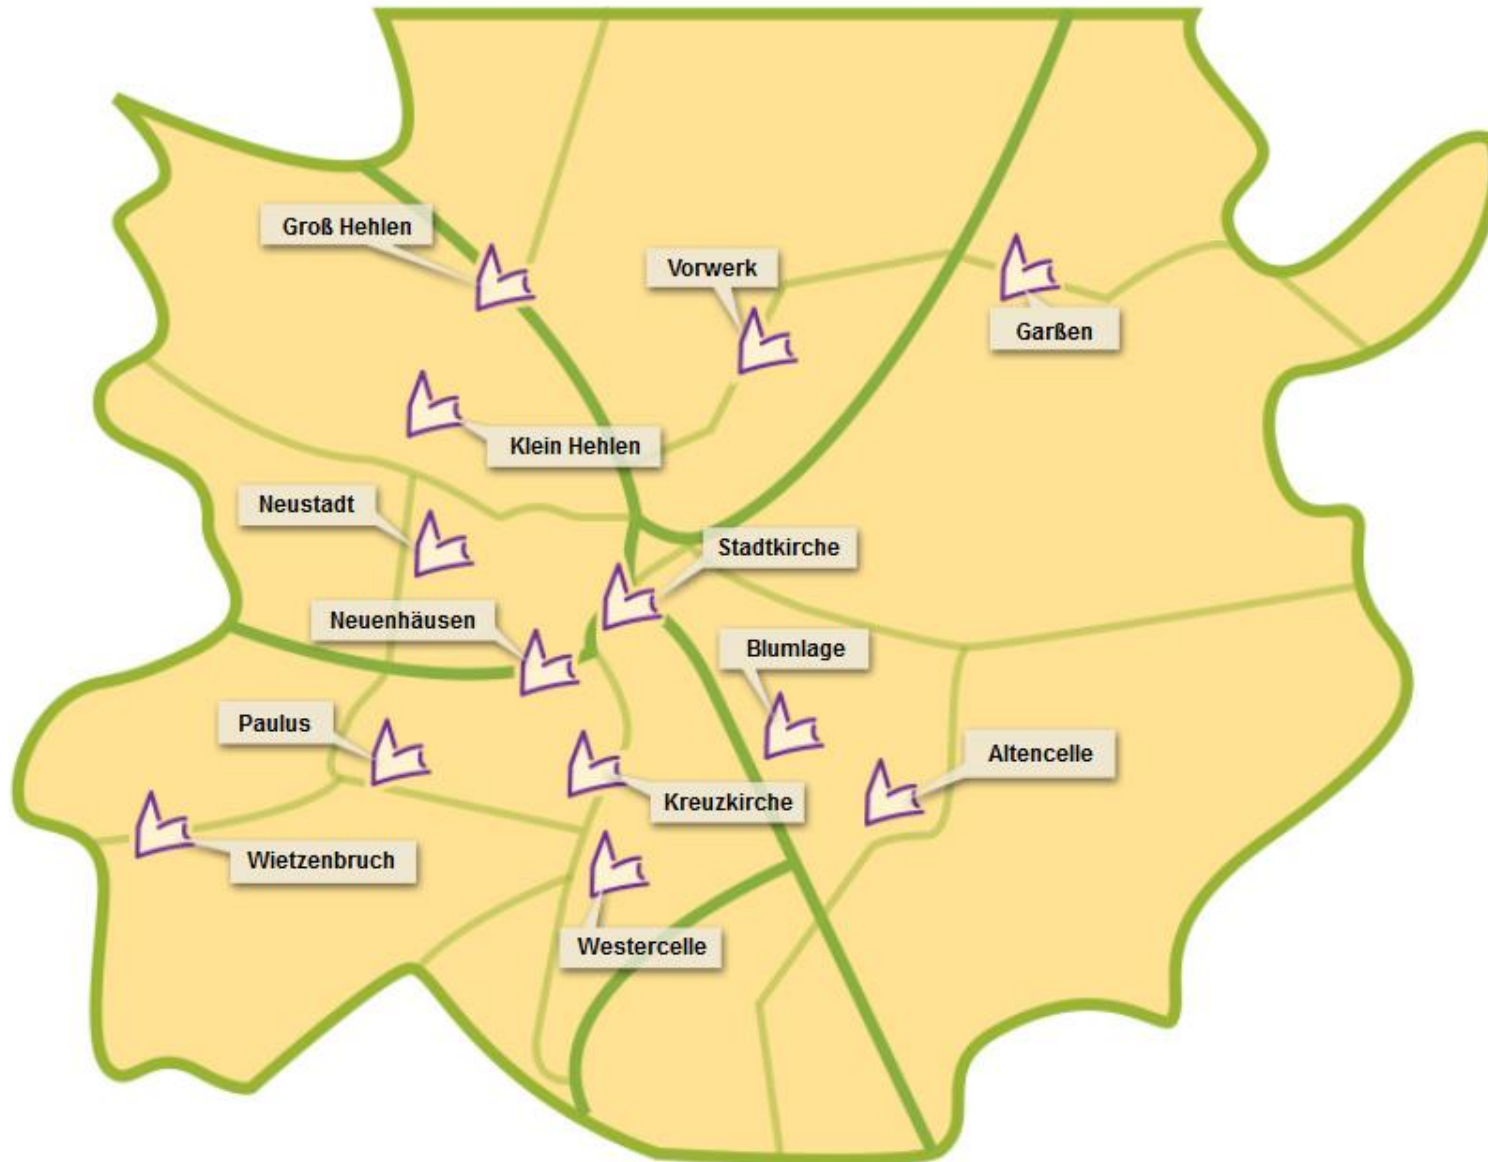

### Nachbarschaft I

Altencelle  
Blumlage  
Westercelle

### Stadt Mitte:

Stadtkirche

## Nachbarschaft VI

- Großmoor
- Nienhagen

## Erprobungsraum II

- Winsen / Aller
- Wietze
- Oldau-Ovelgönne
- Hambühren